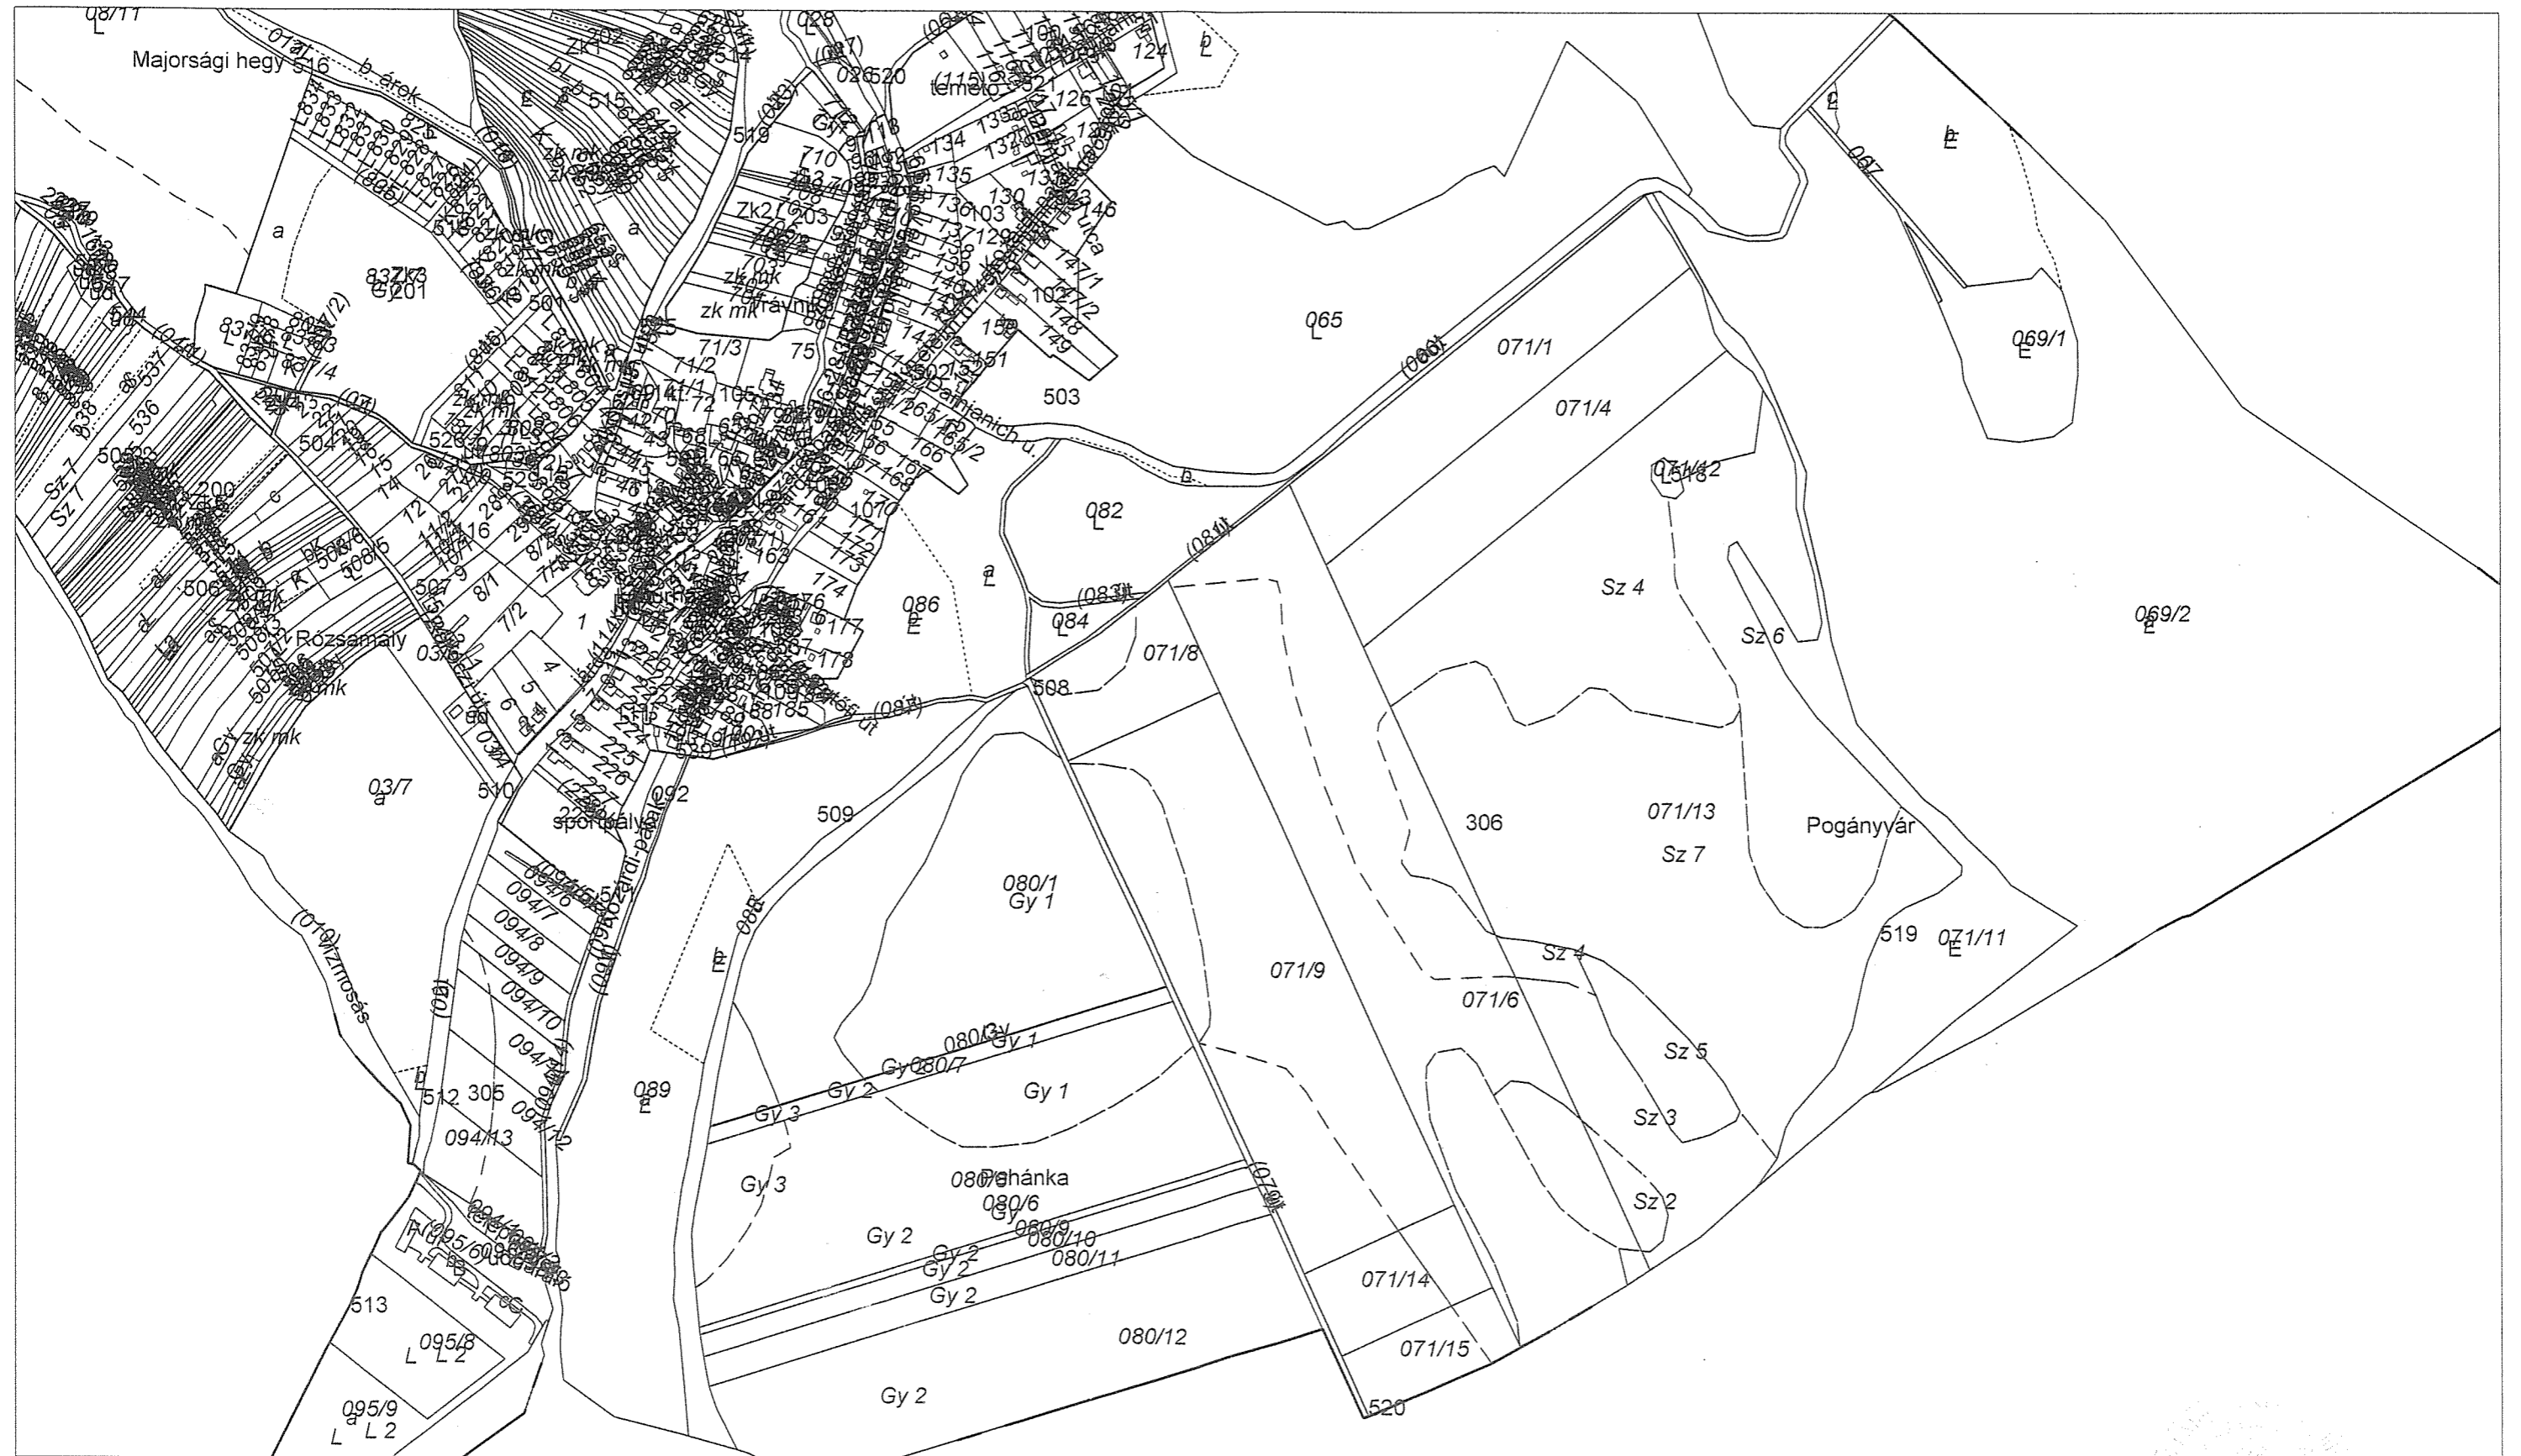

# Térképmásolat

Iktatószám: 1/25/2017

Méretarány: 1:6000

Szelvénytérkép: 76-122

KOZÁRD, külterület 66

Vetület: EO/V

A térképmásolat a kiadást megelőző napig megegyező az ingatlan-nyilvántartási térképi adatbázis tartalmával.